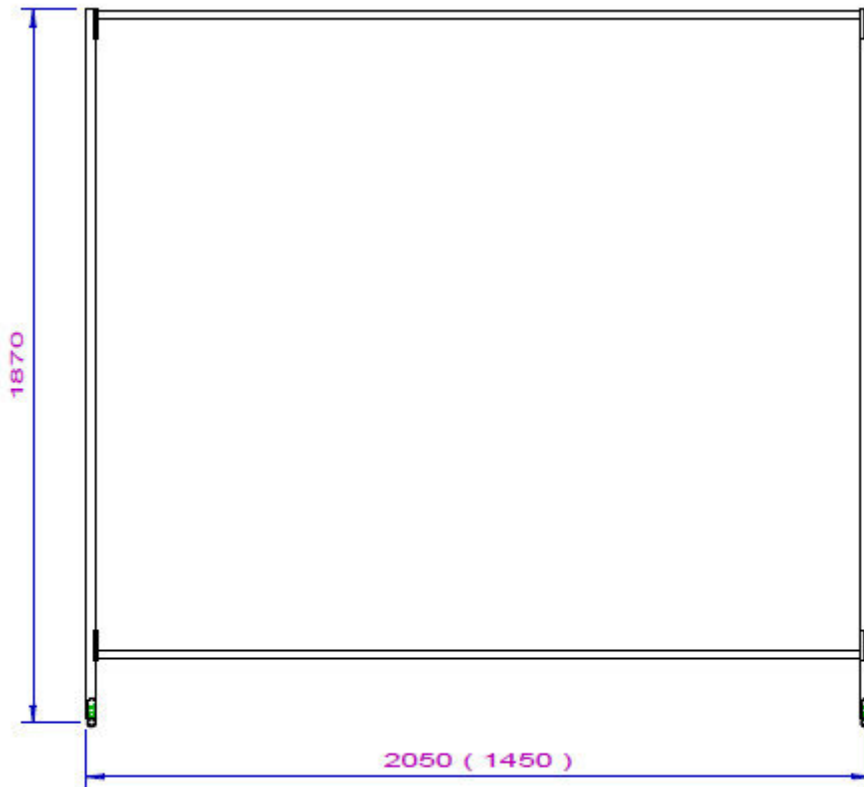

TransEco Kompakt Schutzwände mit Vorhang

TransEco 1450 Kompakt Schutzwände

- | | | |
|-------------------|------------------|-------------------|
| • TTO-TTV-EK-T75M | dunkelgrün matt, | B 1450 x H 1870mm |
| • TTO-TTV-EK-T55 | eurogrün, | B 1450 x H 1870mm |
| • TTO-TTV-EK-T50 | rotbraun, | B 1450 x H 1870mm |
| • TTO-TTV-EK-T40 | rotorange, | B 1450 x H 1870mm |
| • TTO-TTV-EK-T0 | glasklar, | B 1450 x H 1870mm |

TransEco 2000 Kompakt Schutzwände

- | | | |
|-----------------------|------------------|-------------------|
| • TTO-TTV-EK-T75M-200 | dunkelgrün matt, | B 2050 x H 1870mm |
| • TTO-TTV-EK-T55-200 | eurogrün, | B 2050 x H 1870mm |
| • TTO-TTV-EK-T50-200 | rotbraun, | B 2050 x H 1870mm |
| • TTO-TTV-EK-T40-200 | rotorange, | B 2050 x H 1870mm |
| • TTO-TTV-EK-T0-200 | glasklar, | B 2050 x H 1870mm |

TransEco Classic Schutzwände mit Vorhang

TransEco 1450 Classic Schutzwände

- | | | |
|------------------|------------------|-------------------|
| • TTO-TTV-E-T75M | dunkelgrün matt, | B 1450 x H 1870mm |
| • TTO-TTV-E-T55 | eurogrün, | B 1450 x H 1870mm |
| • TTO-TTV-E-T50 | rotbraun, | B 1450 x H 1870mm |
| • TTO-TTV-E-T40 | rotorange, | B 1450 x H 1870mm |
| • TTO-TTV-E-T0 | glasklar, | B 1450 x H 1870mm |

TransEco 2000 Classic Schutzwände

- | | | |
|----------------------|------------------|-------------------|
| • TTO-TTV-E-T75M-200 | dunkelgrün matt, | B 2050 x H 1870mm |
| • TTO-TTV-E-T55-200 | eurogrün, | B 2050 x H 1870mm |
| • TTO-TTV-E-T50-200 | rotbraun, | B 2050 x H 1870mm |
| • TTO-TTV-E-T40-200 | rotorange, | B 2050 x H 1870mm |
| • TTO-TTV-E-T0-200 | glasklar, | B 2050 x H 1870mm |