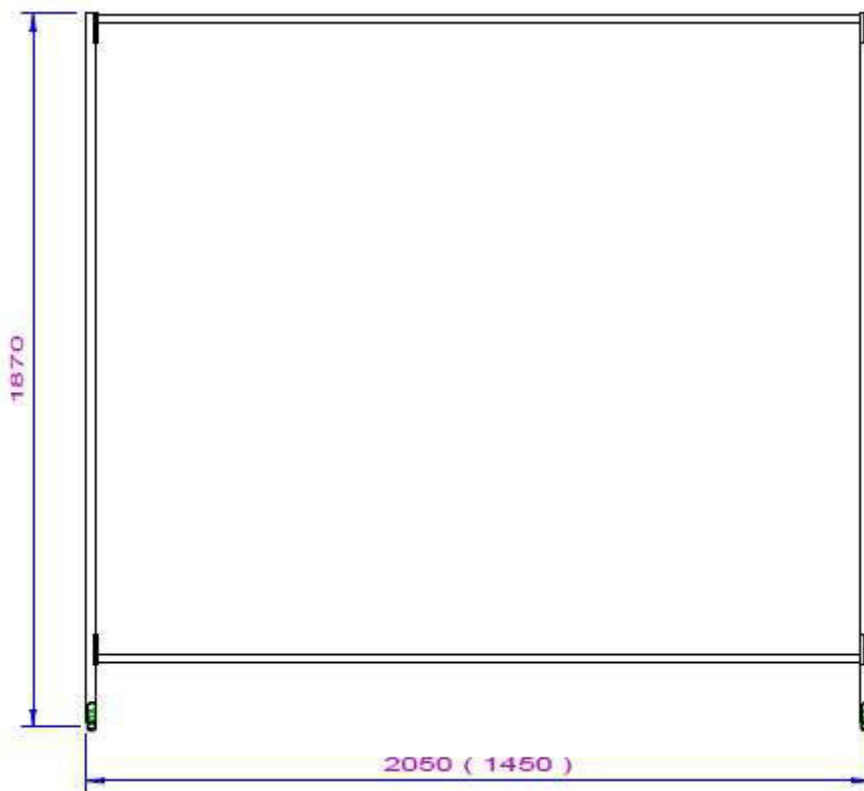

TransEco Kompakt Schutzwände mit Vorhang

TransEco 1450 Kompakt Schutzwände

- | | | |
|-------------------|------------------|-------------------|
| • TTO-TTV-EK-T75M | dunkelgrün matt, | B 1450 x H 1870mm |
| • TTO-TTV-EK-T55 | eurogrün, | B 1450 x H 1870mm |
| • TTO-TTV-EK-T50 | rotbraun, | B 1450 x H 1870mm |
| • TTO-TTV-EK-T40 | rotorange, | B 1450 x H 1870mm |
| • TTO-TTV-EK-T0 | glasklar, | B 1450 x H 1870mm |

TransEco 2000 Kompakt Schutzwände

- | | | |
|-----------------------|------------------|-------------------|
| • TTO-TTV-EK-T75M-200 | dunkelgrün matt, | B 2050 x H 1870mm |
| • TTO-TTV-EK-T55-200 | eurogrün, | B 2050 x H 1870mm |
| • TTO-TTV-EK-T50-200 | rotbraun, | B 2050 x H 1870mm |
| • TTO-TTV-EK-T40-200 | rotorange, | B 2050 x H 1870mm |
| • TTO-TTV-EK-T0-200 | glasklar, | B 2050 x H 1870mm |

TransEco Classic Schutzwände mit Vorhang

TransEco 1450 Classic Schutzwände

- | | | |
|------------------|------------------|-------------------|
| • TTO-TTV-E-T75M | dunkelgrün matt, | B 1450 x H 1870mm |
| • TTO-TTV-E-T55 | eurogrün, | B 1450 x H 1870mm |
| • TTO-TTV-E-T50 | rotbraun, | B 1450 x H 1870mm |
| • TTO-TTV-E-T40 | rotorange, | B 1450 x H 1870mm |
| • TTO-TTV-E-T0 | glasklar, | B 1450 x H 1870mm |

TransEco 2000 Classic Schutzwände

- | | | |
|----------------------|------------------|-------------------|
| • TTO-TTV-E-T75M-200 | dunkelgrün matt, | B 2050 x H 1870mm |
| • TTO-TTV-E-T55-200 | eurogrün, | B 2050 x H 1870mm |
| • TTO-TTV-E-T50-200 | rotbraun, | B 2050 x H 1870mm |
| • TTO-TTV-E-T40-200 | rotorange, | B 2050 x H 1870mm |
| • TTO-TTV-E-T0-200 | glasklar, | B 2050 x H 1870mm |